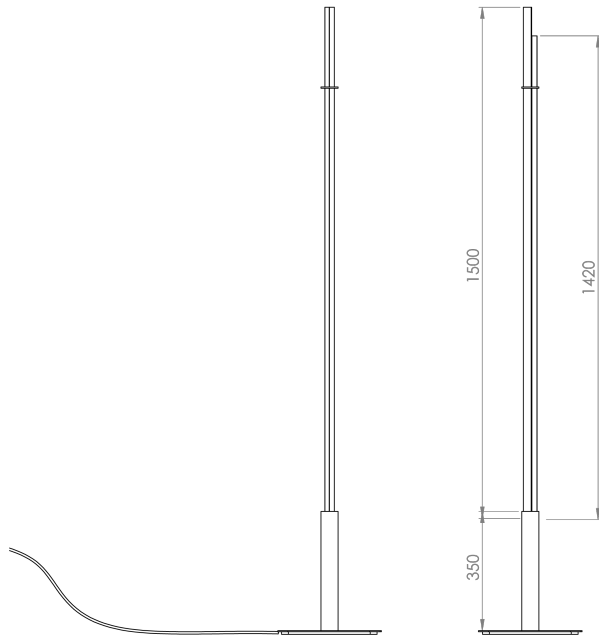

מנורת עמידה Kryptolight

אורך: 1850 מ"מ

חומר גלם: זכוכית פריזמה, פליז

מקור אור

סרט לד 20W

גוון אור: 3000K

DORIKIMHI
Architectural Lighting

*הגופים מיוצרים ע"פי דרישה בהתאמה
ללקוח ולכן ניתן לעשות בהם שינויים
של גודל, צבע, גוון אור וכדומה